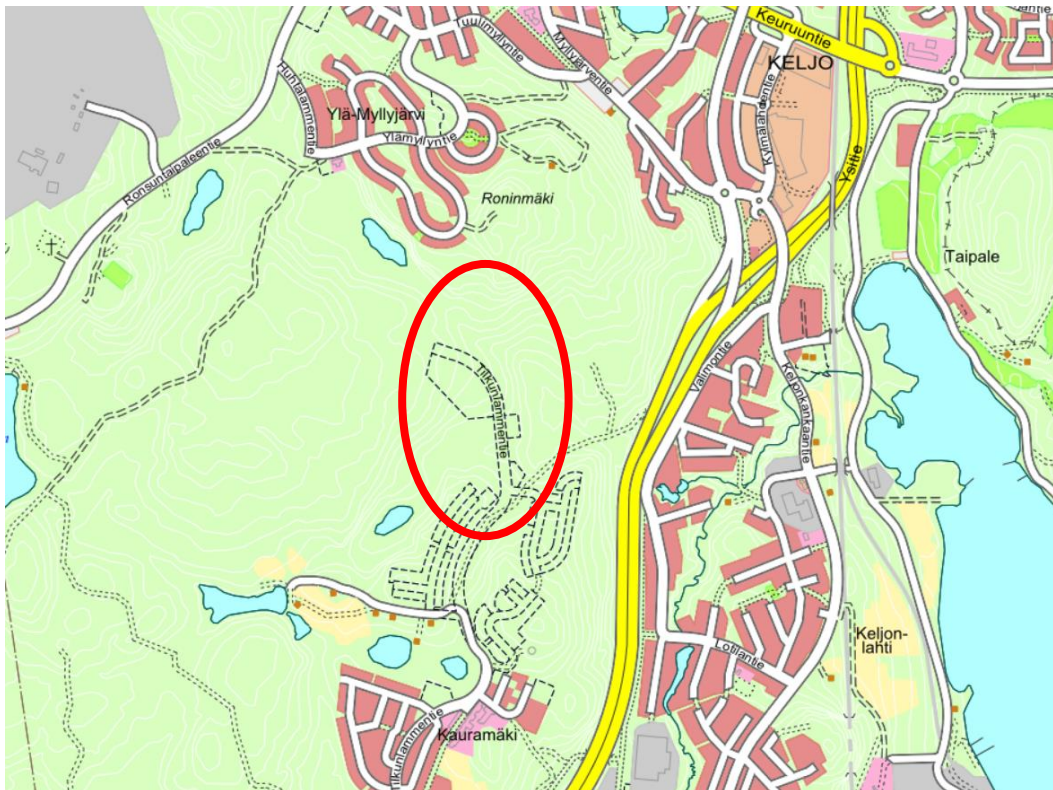

JYVÄSKYLÄN KAUPUNKI
Kaupunkirakennepalvelut
Liikenne- ja viheralueet

SIJAINNIPAIKKAKARTTA

KAURAMÄKI
TILKUNLAMMENTIEN JATKO

KATUSUUNNITELMA

Huhtikuu 2026